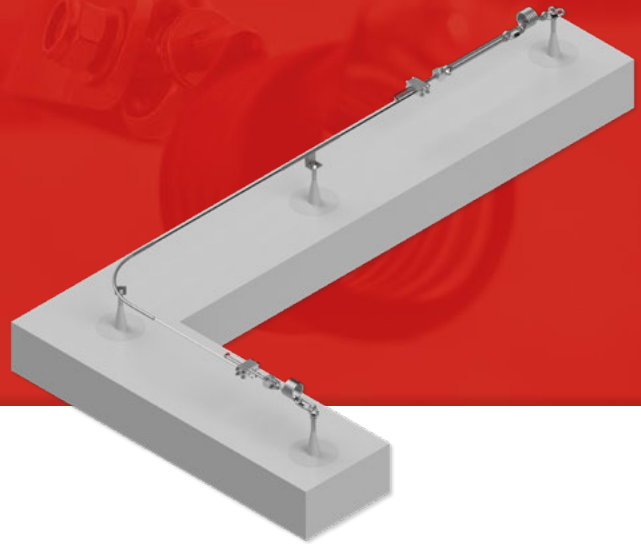

Seilsystem BR 6

6 mm Seilsicherungssystem

Technische Daten	
Edelstahlseil	Ø 6 mm
Nutzerzahl	max. 4 Personen
Nutzerzahl pro Läufer	max. 1 Person
Stützenabstand	max. 10 m
Anwendung	überfahrbar / nicht überfahrbar

Befestigungsset	BR 6	BR 6 - K
Kettenschloss	2 Stk.	3 Stk.
Seilklemme Typ A	2 Stk.	2 Stk.
Kraftabsorber	1 Stk.	2 Stk.
Spannelement	1 Stk.	1 Stk.
Typenschild	1 Stk.	1 Stk.
Artikelnummer	709999	709998