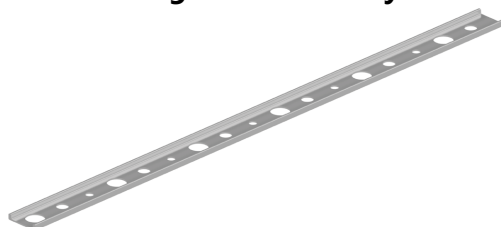

**Kombi KT/TP vormontiert TP 5,2
Bohrschraube + KT Tülle R-50**

Zum Befestigen von Dachbahnen und
Dämmung auf Stahlblech

Abmessungen für Dachaufbau:
80 bz 200mm

Artikelgruppe FLDPPT – 80 bz 200
Seite 7

Primo®

**HU-MT vormontierte Kombi 5,0
Holzschraube/Metallteller R-40**

Zum Befestigen von Dachbahnen direkt auf
Holzuntergründe ohne Dämmung

- Schalbretter
- Rauspund
- OSB
- Mehrschichtholz Min. Stärke 18 mm

Abmessungen:
Länge: 25, 40, 55mm

Artikelnummer
FLD102540T / 104040T / 105540T
Seite 15

Primo® Setzhilfe HU+MT - vormontiert

Artikelnummer : FLD800650 Seite 24

Flachdach Alu-Schiene Für Randfixierung oder Linien-System

Länge 3000 mm Versand
per Spedition

Länge 2000 mm im Karton
Versand per Paketdienst

Abmessungen / Artikelnummer
Seite 19

FLD30203000 20 30 x 2,0 x 3000
mm

FLD30202000 25 30 x 2,0 x 2000
mm

Lochung: 7,0, 10,5 u. 16 mm

Eternabond® RoofSeal-Band