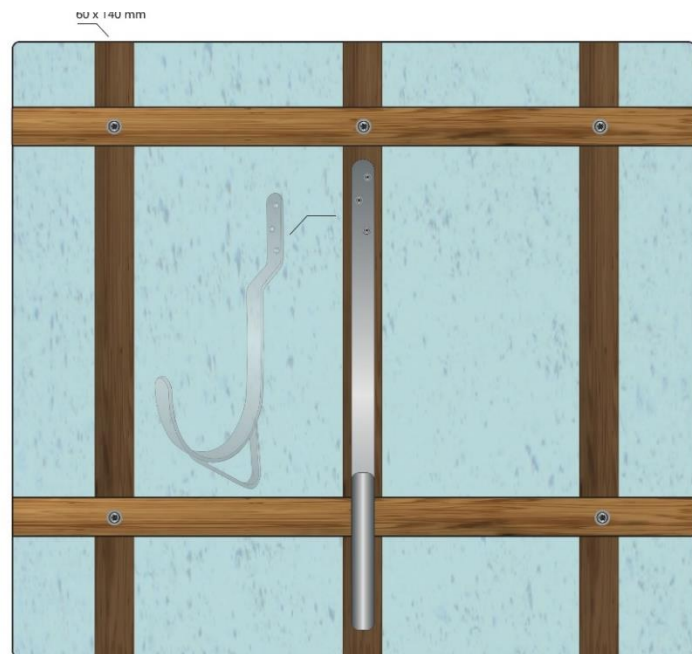

Primo 32 BHD

Dachhaken zur Befestigung auf Holzbalken

Holzbalken 60 x 140 mm

Inklusive Holzschalung min. 24 x 100 mm

Erhältlich als Gerade Version oder als Abgesetzte Version

Erhältlich in den Farben Anthrazit (RAL 7016) oder Ziegelrot (RAL 8004)

Geprüft nach DIN EN 517 Typ B

Hauptbalken Einschraubtiefe min. 90mm

Primo 32 BHD