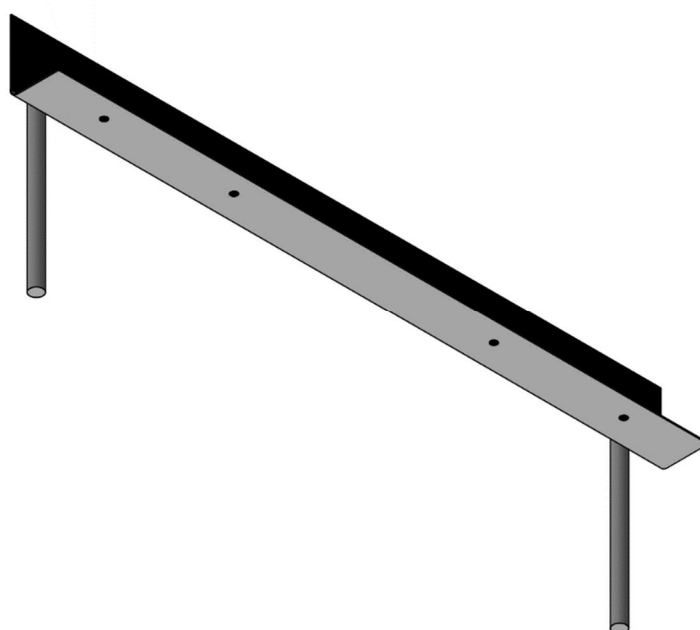

Brugsanvisning og monteringsvejledning

Stigeholder V

Brugsanvisning til stigeholder

Type: V

Stigeholder, type: V er beregnet til at sikre en stige op til maks. 450 mm mod at vælte til siden.

Ved korrekt montering og brug beskytter stigeholderen brugeren mod at falde ned fra en stige, som vælter til siden.

Denne brugsanvisning leveres med til hver PRIMO - stigeholder. Den skal læses før brug og opbevares tilgængeligt i nærheden af udstyret.

Bemærk:

Der må kun bruges originale dele!

Anvendelse:

Stigeholderen nittes på attikapladerne, derefter kan stigen sikres mod at vælte til siden. Stigen skal stilles op i en vinkel på ca. 65-70 grader.